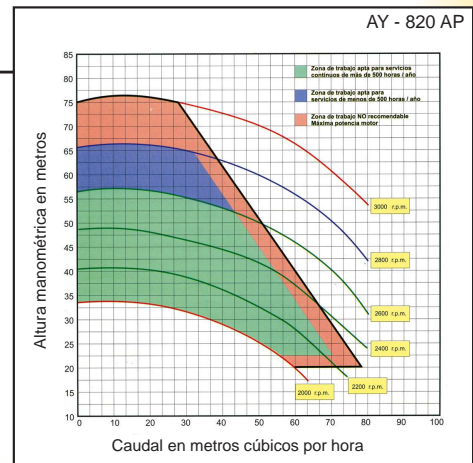

AYERBE

MOTOBOMBA DE PRESION DIESEL AY - 820 AP

MOTOR DIESEL	LOMBARDINI 4 LD 820
Cilindrada:	817 cc.
Potencia (3000 r.p.m.)	15 HP
Refrigeración:	Aire
Nº cilindros:	1
Depósito:	25 l.
BOMBA	LP 90 / 9 - 239
Boca aspiración:	DN 65
Boca impulsión:	DN 65
Altura (m.c.a.):	76 - 10
Caudal:	10 - 78 m ³ / H.
Rodetes:	1 de 230 mm.
Peso:	150 Kg.
Arranque:	eléctrico
Dimensiones:	700 x 648 x 500 mm.
Código:	5419640