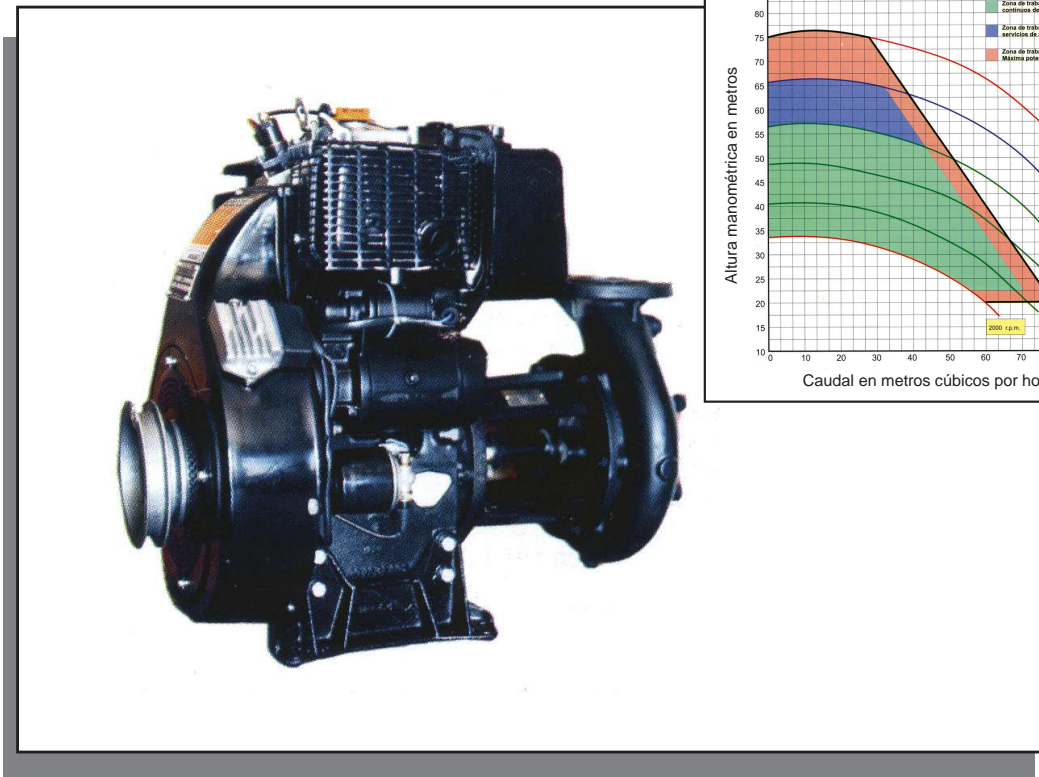

AYERBE

MOTOBOMBA DE PRESION DIESEL AY - 820 AP

MOTOR DIESEL	LOMBARDINI 4 LD 820
Cilindrada:	817 cc.
Potencia (3000 r.p.m.)	15 HP
Refrigeración:	Aire
Nº cilindros:	1
Depósito:	25 l.
BOMBA	LP 90 / 9 - 239
Boca aspiración:	DN 65
Boca impulsión:	DN 65
Altura (m.c.a.):	76 - 10
Caudal:	10 - 78 m ³ / H.
Rodetes:	1 de 230 mm.
Peso:	150 Kg.
Arranque:	eléctrico
Dimensiones:	700 x 648 x 500 mm.
Código:	5419640

Bomba para trasvase de aguas limpias.