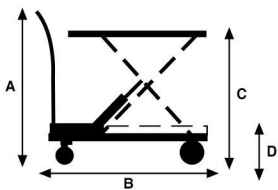

AYERBE

MESA HIDRAULICA AY - 1000 MH

Capacidad máx:	1000 kg.
Impulsos para Máx. altura	56
Elevación máx.	1000 mm.
Dimensiones mesa:	1200 x 610 mm.
Diámetro rueda:	Ø 150 mm.
Peso:	180 kg.
Normativas:	CE / GS / TUV
Referencia:	580080