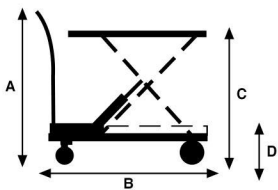

AYERBE

MESA HIDRAULICA AY - 1500 MH

Capacidad máx:	1500 kg.
Impulsos para Máx. altura	56
Elevación máx.	1000 mm.
Dimensiones mesa:	1200 x 610 mm.
Diámetro rueda:	Ø 150 mm.
Peso:	180 kg.
Normativas:	CE / GS / TUV
Referencia:	580090

Kg.	mm.	A	B	C	D	E	F
1500		1.010	1.200	1.000	410	1.200	610