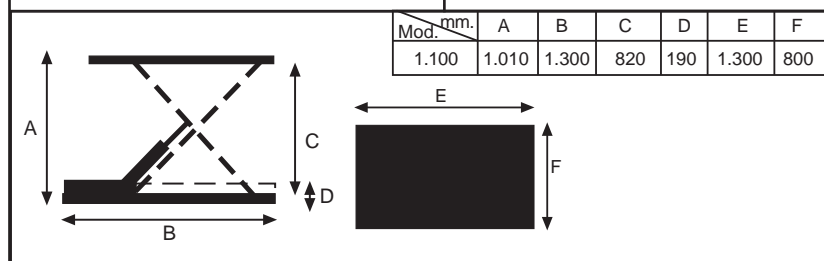

AYERBE

MESA ELECTRO-HIDRAULICA AY - 1100 - EMH

Capacidad máx:	1.000 KG.
Motor elevación:	750 W.
Tensión:	400 V. /50 Hz.
Elevación máx.	1010 mm.
Dimensiones mesa :	1.300 x 800 mm.
Velocidad elevación:	26 seg.
Peso:	200 kg.
Normativas:	CE / GS / TÜV
Referencia:	580095