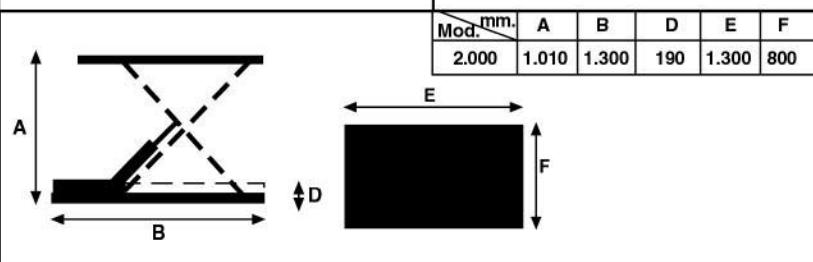

AYERBE

MESA ELECTRO-HIDRAULICA AY - 2000 - EMH

Capacidad máx:	2.000 KG.
Motor elevación:	1.500 W.
Elevación máx.	1.010 mm.
Dimensiones mesa :	1.300 x 800 mm.
Velocidad elevación:	40 seg.
Peso:	280 kg.
Normativas:	CE / GS / TÜV
Referencia:	580105