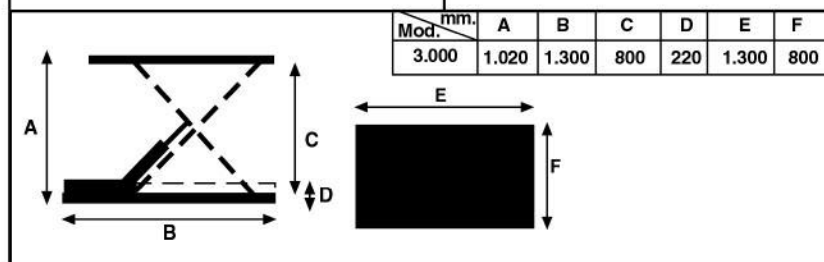

AYERBE

MESA ELECTRO-HIDRAULICA AY - 3000 - EMH

Capacidad máx:	3.000 KG.
Motor elevación:	750 W.
Elevación máx.	1020 mm.
Dimensiones mesa :	1.300 x 800 mm.
Velocidad elevación:	26 seg.
Peso:	280 kg.
Normativas:	CE / GS / TÜV
Referencia:	580115