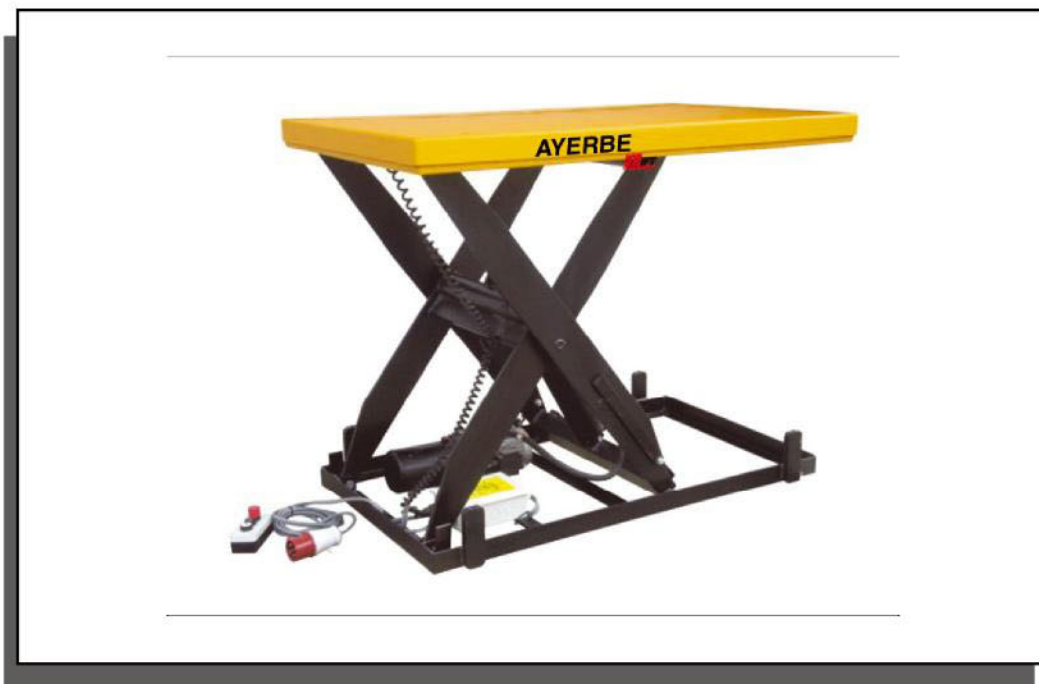

AYERBE

MESA ELECTRO-HIDRAULICA AY - 3000 - EMH

Capacidad máx:	3.000 KG.
Motor elevación:	750 W.
Elevación máx.	1020 mm.
Dimensiones mesa :	1.300 x 800 mm.
Velocidad elevación:	26 seg.
Peso:	280 kg.
Normativas:	CE / GS / TÜV
Referencia:	580115

Mando de control separado con parada de emergencia.
Válvula de seguridad por sobrecarga.
Sistema de descenso controlado.