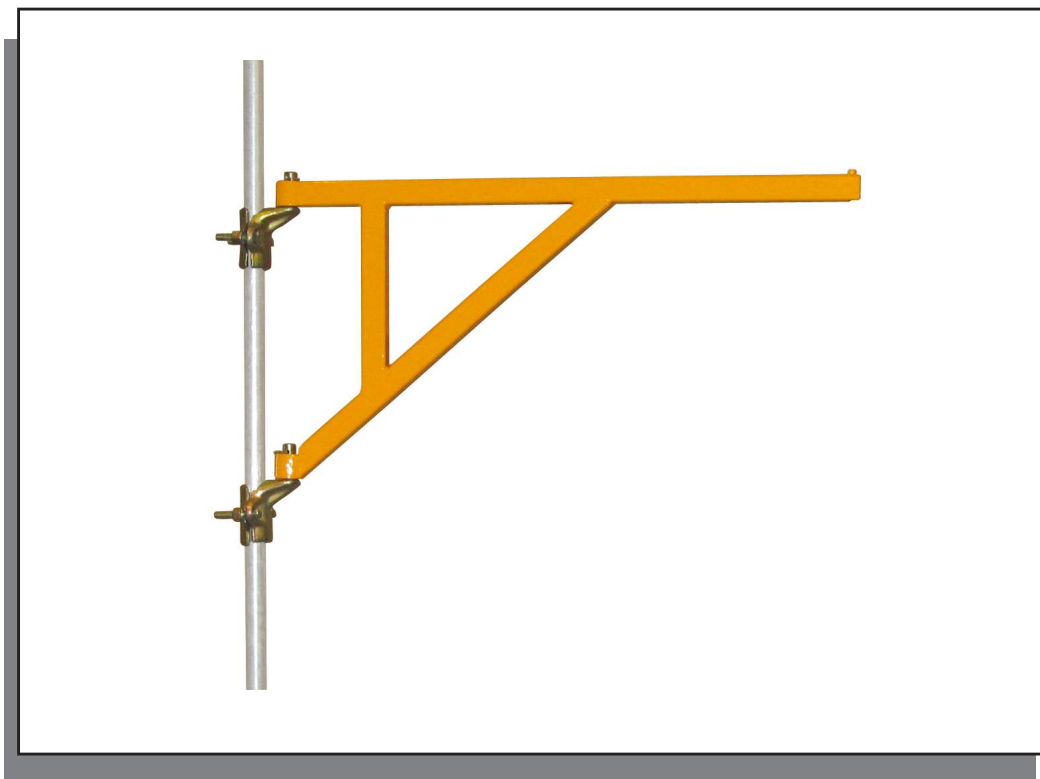

AYERBE

SOPORTE AY - 250 - SP

Altura conseguida:

500 mm.

Código:

580275

Para elevador 250 EP