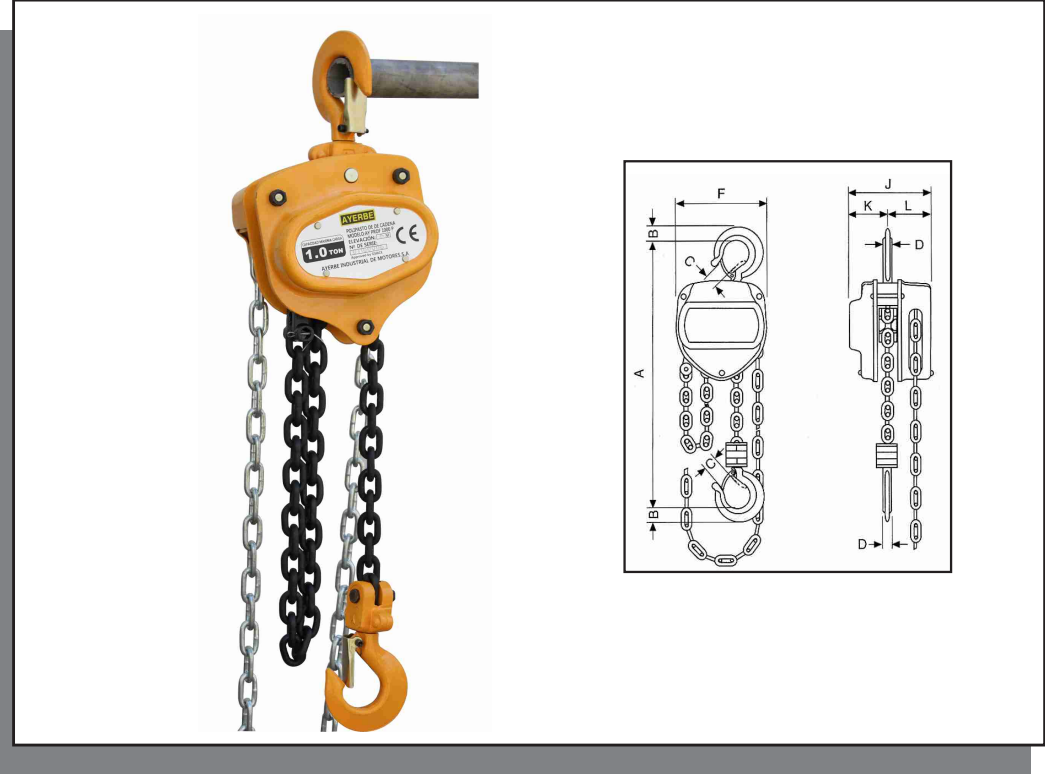

AYERBE

POLIPASTO MANUAL DE CADENA AY - PROF - 1000-P 10 M

Capacidad máx:	1000 kg.
Altura elevación:	10 m. 1 cadena
Carga de prueba:	15 Kn.
Esfuerzo de elevación:	309 Nw.
Nº de cadenas:	1
Diámetro cadena:	6 mm.
Dimensiones:	317 x 140 x 158 mm.
Peso:	24,6 kg.
Normativas:	CE / GS / TÜV
Referencia:	580355

TN	mm.	A	B	C	D	F	J	K	L
1		317	21	27	15	158	140	70	70