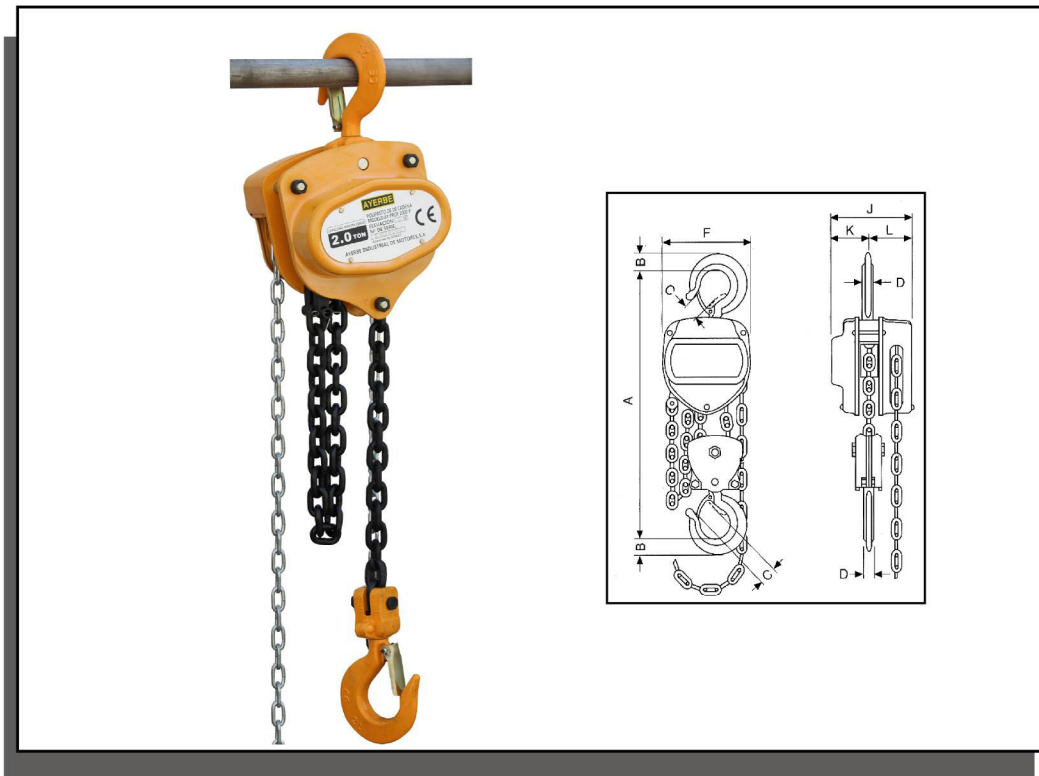

## POLIPASTO MANUAL DE CADENA AY - PROF - 2000-P

<b>Capacidad máx:</b>	2000 kg.								
<b>Altura elevación:</b>	6 m.								
<b>Carga de prueba:</b>	30 Kn.								
<b>Esfuerzo de elevación:</b>	360 Nw.								
<b>Nº de cadenas:</b>	2								
<b>Diámetro cadena:</b>	6 mm.								
<b>Dimensiones:</b>	414 x 161 x 187 mm.								
<b>Peso:</b>	25,4 kg.								
<b>Normativas:</b>	CE / GS / TÜV								
<b>Referencia:</b>	580390								
<b>TN</b>	<b>mm.</b>	<b>A</b>	<b>B</b>	<b>C</b>	<b>D</b>	<b>F</b>	<b>J</b>	<b>K</b>	<b>L</b>
2		414	27	30	20	187	161	80	81