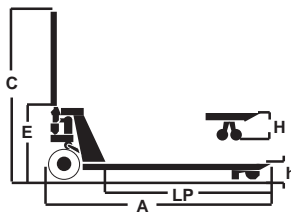

AYERBE

TRANSPALETA PALA CORTA-ANCHA AY - 2100 - PCA V

Capacidad máxima:	2500 kg.
Peso:	70 kg.
Rodillos:	Ø 80 mm. / 4 unid.
Ruedas PU-POLIURETANO:	Ø 180 mm. / 2 unid.
Normativas:	CE / GS / TÜV
Referencia:	580430
Pala corta-ancha.	

C	E	A	LP	B	D	h	H
1.220	445	1.400	1.000	685	365	85	200

Válvula de seguridad por sobrecarga.
Sistema de descenso controlado. Pistón cromado.
NORMATIVAS: CE / GS / TÜV