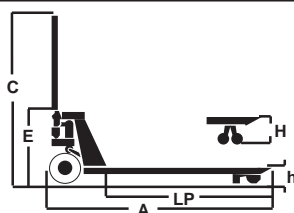

AYERBE

TRANSPALETA PALA CORTA-ANCHA AY - 2100 - PCA

Capacidad máxima:	2500 kg.
Peso:	70 kg.
Rodillos:	Ø 80 mm. / 4 unid.
Ruedas NYLON:	Ø 180 mm. / 2 unid.
Normativas:	CE / GS / TÜV
Referencia:	580435
Pala corta-ancha.	

C	E	A	LP	B	D	h	H
1.220	445	1.400	1.000	685	365	85	200

Válvula de seguridad por sobrecarga.
Sistema de descenso controlado. Pistón cromado.
NORMATIVAS: CE / GS / TÜV