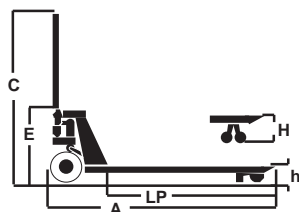

## TRANSPALETA AY-2500 - GAL

<b>Capacidad máxima:</b>	2500 kg.
<b>Peso:</b>	70 kg.
<b>Giro:</b>	200 °
<b>Rodillos:</b>	Ø 80 mm. / 4 unid. - Nylon
<b>Ruedas:</b>	Ø 180 mm. / 2 unid. - Nylon
<b>Normativas:</b>	CE / GS / TÜV
<b>Referencia:</b>	580455

Galvanizada. Ruedas nylon

C	E	A	LP	B	D	h	H
1.230	455	1.555	1.150	540	215	85	200