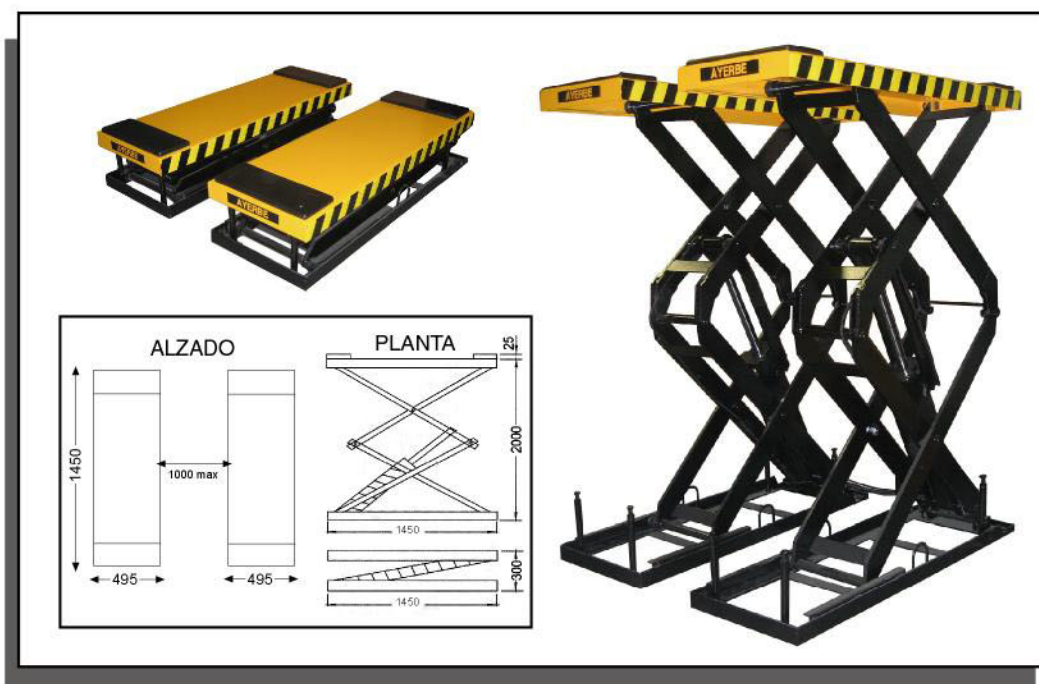

AYERBE

MESA DOBLE ELECTRO-HIDRAULICA 3T/2M

Capacidad máx:	3.000 KG.
Motor elevación:	750 W.
Elevación máx.	2.000 mm.
Elevación min.	300 mm.
Dimensiones mesa :	1.450 x 495 mm.
Velocidad elevación:	80 - 90 seg.
Peso:	409 kg.
Normativas:	CE / GS / TÜV
Referencia:	580465

Mando de control separado con parada de emergencia.
Válvula de seguridad por sobrecarga.
Sistema de descenso controlado.