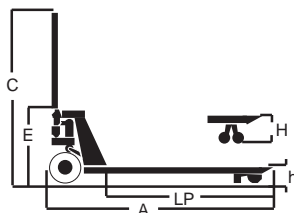

AYERBE

TRANSPALETA AY - 2500 - THG

Capacidad máxima:	2500 kg.
Peso:	72 kg.
Giro:	200 °
Rodillos:	Ø 80 mm. / 4 unid.
Ruedas:	Ø 200 mm. / 2 unid.
Normativas:	CE / GS / TÜV
Referencia:	580575
Tipo de ruedas:	GOMA
Tipo de rodillos:	PU-POLIURETANO (VULKOLLAN)

C	E	A	LP	B	D	h	H
1.230	445	1.555	1.150	550	215	92	210