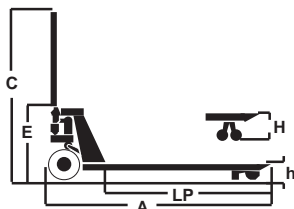

## TRANSPALETA AY - 2500 - THV

<b>Capacidad máxima:</b>	2500 kg.
<b>Peso:</b>	72 kg.
<b>Giro:</b>	200 °
<b>Rodillos:</b>	Ø 80 mm. / 4 unid.
<b>Ruedas:</b>	Ø 200 mm. / 2 unid.
<b>Normativas:</b>	CE / GS / TÜV
<b>Referencia:</b>	580710
<b>Tipo de ruedas:</b>	PU-POLIURETANO