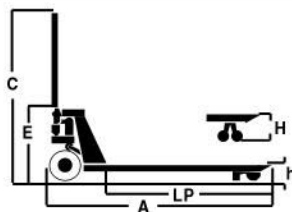

AYERBE

TRANSPALETA AY-3000 THN

Capacidad máxima:	3000 kg.
Medidas pala:	1150 x 560 mm.
Peso:	74 kg.
Giro:	200°
Rodillos:	Ø 80 mm. / 4 unid.
Ruedas PU:	Ø 180 mm. / 2 unid.
Normativas:	CE / GS / TÜV
Referencia:	580735

C	E	A	LP	B	D	h	H
1.230	440	1.490	1.145	555	230	85	200

Válvula de seguridad por sobrecarga. Sistema de descenso controlado. Pistón cromado.
NORMATIVAS: CE / GS / TÜV