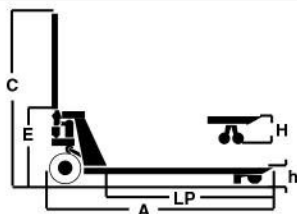

AYERBE

TRANSPALETA AY - 1800 - PL

Capacidad máxima:	2000 kg.
Peso:	110 kg.
Rodillos:	Ø 80 mm. / 4 unid.
Ruedas:	Ø 180 mm. / 2 unid.
Normativas:	CE / GS / TÜV
Referencia:	580750
Tipo de ruedas:	PU
Horquilla:	1800 x 540 mm.

C	E	A	LP	B	D	h	H
1.230	445	2.200	1.800	555	230	80	210

Pala larga. Ruedas PU.