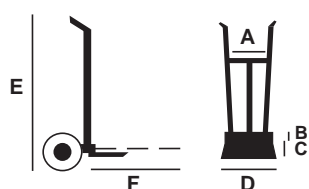

## CARRETILLA AY-350 CN

Capacidad máx:	350 kg.
Diámetro rueda:	260 mm.
Peso:	12,6 kg.
Tubo exterior:	30 x 1,5 mm.
Tubo interior:	21,7 x 1,5 mm.
Eje de ruedas:	20 x 2 mm.
Pala:	500 x 440 x 20 mm.
Normativas:	CE / GS / TÜV
Referencia:	580840
Tipo de ruedas:	Neumáticas

Kg.	mm.	A	B	C	D	E	F
350		510	130	240	440	1.100	500

Llanta metálica con rodamientos