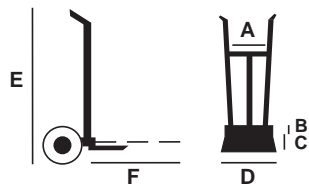

AYERBE

* *Ruedas impinchables*

CARRETILLA AY. 350 CN RUEDA IMPINCHABLE

Capacidad máx:	350 kg.
Diámetro rueda:	250 mm.
Peso:	12,8 kg.
Tubo exterior:	30 x 1,5 mm.
Tubo interior:	21,7 x 1,5 mm.
Eje de ruedas:	20 x 2 mm.
Pala:	500 x 440 x 20 mm.
Normativas:	CE / GS / TÜV
Referencia:	580842
Tipo de ruedas:	Impinchables

Kg.	mm.	A	B	C	D	E	F
350		510	130	240	440	1.100	500