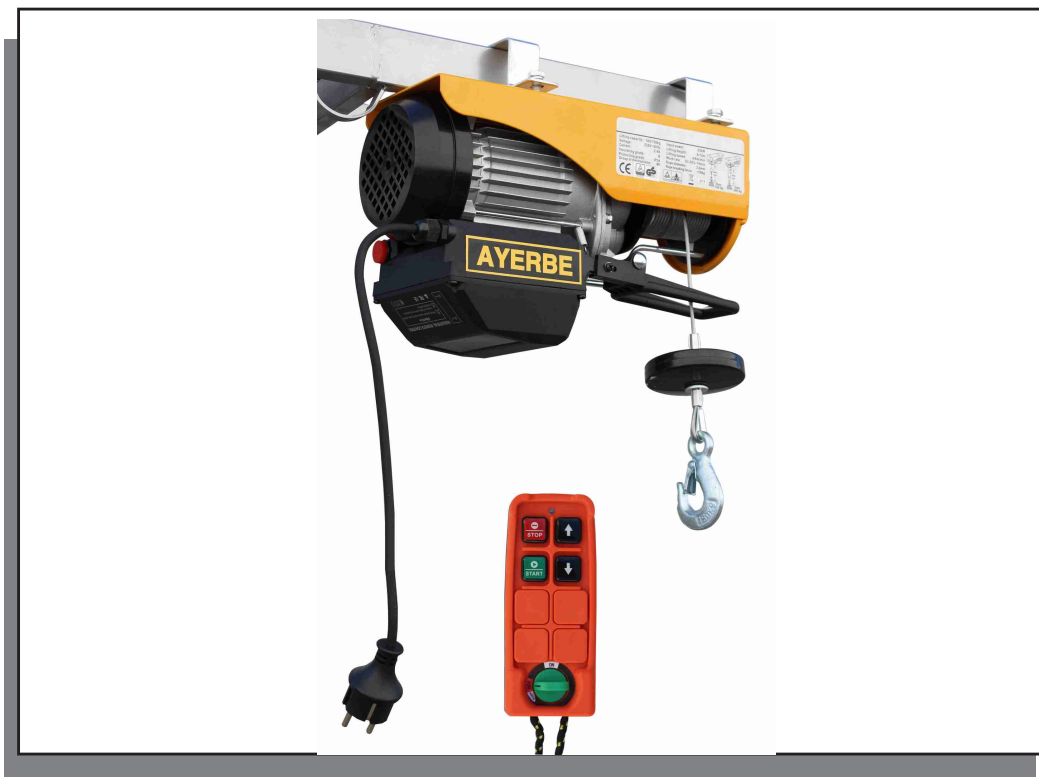

AYERBE

ELEVADOR ELECTRICO AY - 400/800 con mando a distancia

Capacidad máx:	400 kg. (12 m.) 800 kg. (6 m.)
Potencia:	1350 W.
Velocidad:	8 / 4 m./min.
Diametro cable:	5,15 mm.
Tension:	230 v. / 50 Hz.
Dimensiones:	440 x 170 x 260 mm.
Peso:	20 kg.
Referencia:	581025

Acoplable a viga tipo "Doble T" o carril.
Distancia máxima de alcance de la botonera inalámbrica 25 m.