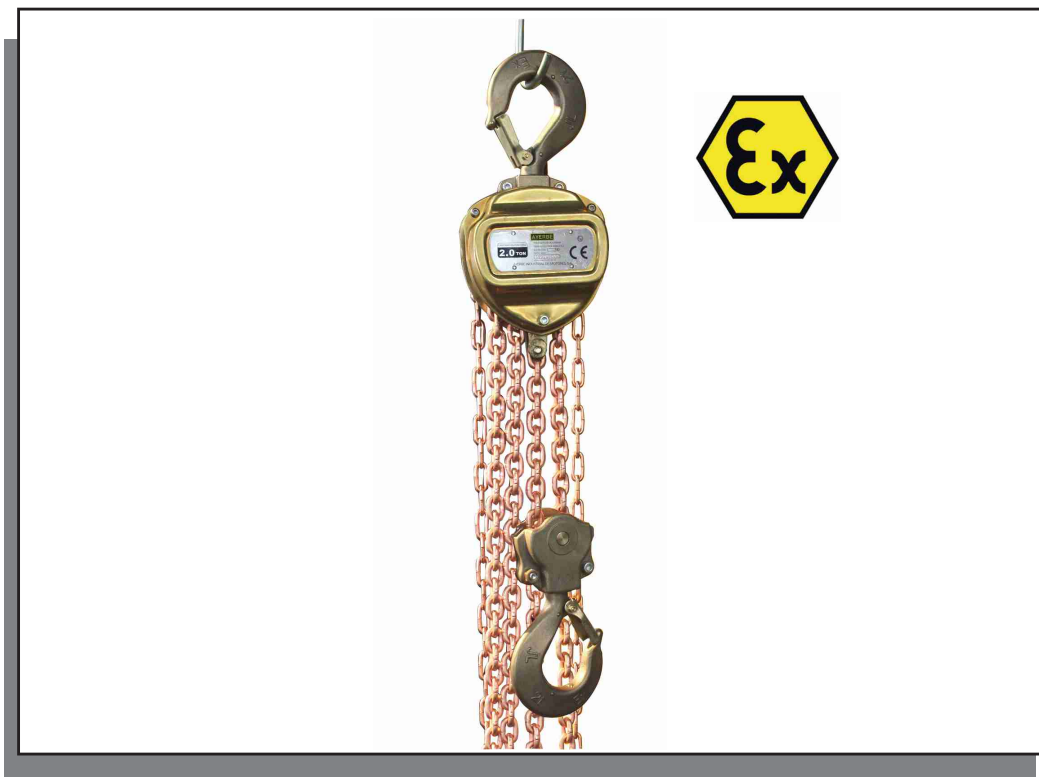

AYERBE

POLIPASTO MANUAL AY-PROF 1000 ATEX

Capacidad máx:	1000 kg.
Altura elevación:	3 m.
Nº de cadenas:	1
Diámetro cadena:	6 mm.
Dimensiones:	295 x 150 x 133 mm.
Peso:	13 kg.
Normativas:	CE / GS / TÜV
Referencia:	583860