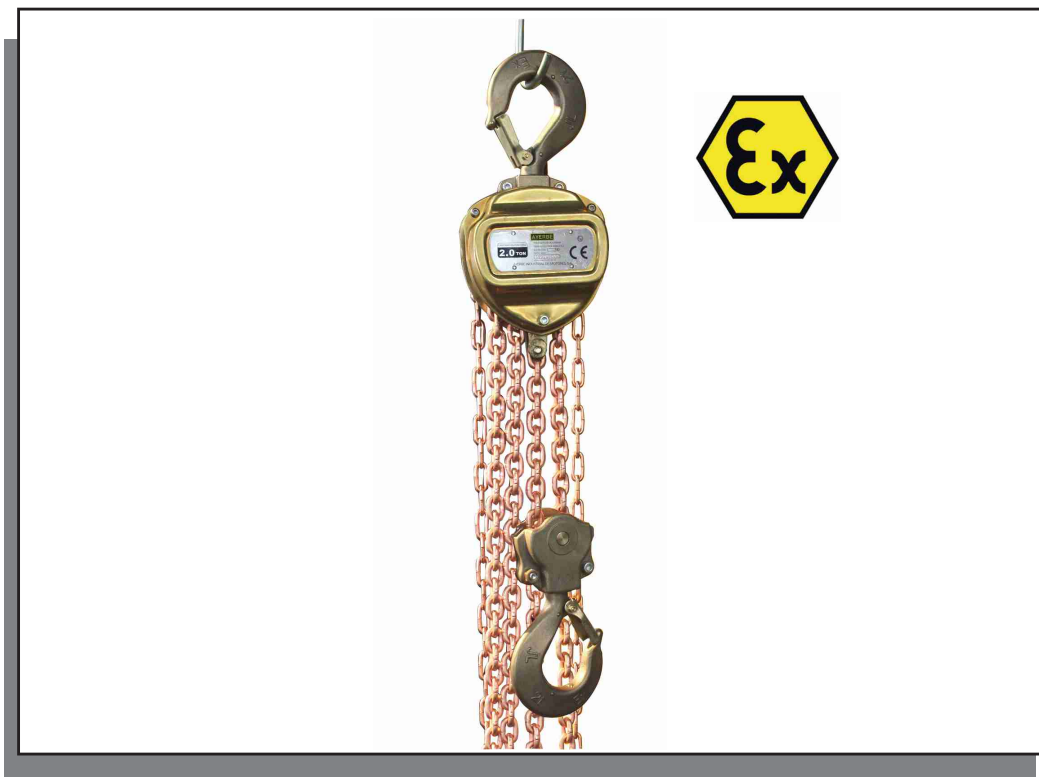

## POLIPASTO MANUAL AY-PROF 2000 ATEX

Capacidad máx:	2000 kg.
Altura elevación:	3 m.
Nº de cadenas:	1
Diámetro cadena:	6 mm.
Dimensiones:	375 x 178 x 154 mm.
Peso:	16 kg.
Normativas:	CE / GS / TÜV
Referencia:	583865