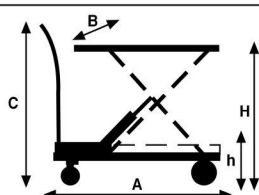

AYERBE

MESA HIDRÁULICA AY - 150 MH

Capacidad máx:	150 kg.
Impulsos para Máx. altura	28
Elevación máx.	720 mm.
Dimensiones mesa:	700 x 450 mm.
Diámetro rueda:	Ø 100 mm.
Peso:	46 kg.
Normativas:	CE / GS / TÜV
Referencia:	583900

Kg.	mm.	A	B	C	H	h
150		700	450	950	720	220