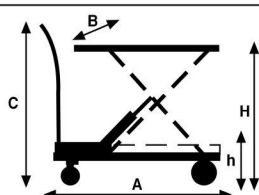

## MESA HIDRÁULICA AY - 300 MH

Capacidad máx:	300 kg.
Impulsos para Máx. altura	27
Elevación máx.	880 mm.
Dimensiones mesa:	850 x 500 mm.
Diámetro rueda:	Ø 125 mm.
Peso:	77 kg.
Normativas:	CE / GS / TÜV
Referencia:	583910