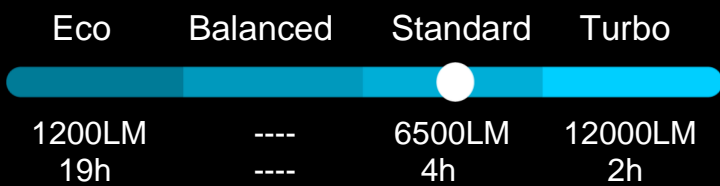

30 metros
alcance remoto

Resistente al
agua IP66

Controla la iluminación en cualquier momento y desde cualquier lugar

Fijación magnética

La base dispone de un potente imán que permite fijar la lámpara sobre cualquier superficie metálica.

3 modos de iluminación

Largo alcance

Medio alcance

Corto alcance

MÚLTIPLES INTENSIDADES

Puedes cambiar entre 3 diferentes modos de intensidad lumínica para adaptarte a tus necesidades o la autonomía requerida

3 niveles de intensidad con batería

IP66

IK10

REGULABLE

360°

LUZ

LIGERA

GRAN AUTOMÍA

1 batería incluida. Puedes adquirir más unidades por separado

Batería D24-100

Cada batería ofrece:

19 horas de trabajo en modo ECO, 4 horas en modo STANDARD y 2 horas en modo TURBO.

Especificaciones

FIREFLY-200RC