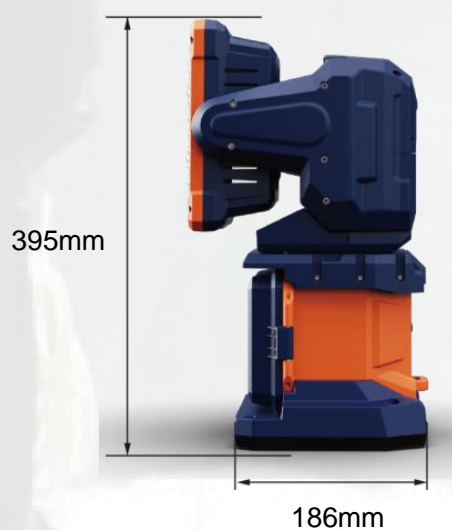

Contenido caja

Torre de luz FIREFLY 200 RC
REF: 40050

Cargador baterías dual MC-2
REF: 40075

Batería D24-100
REF: 40055

Dimensiones (mm)

Embalaje

| | |
|------------|----------------|
| Modelo | FIREFLY 200-RC |
| Medidas | 330x275x460mm |
| Peso bruto | 5.5KG±5% |
| Piezas | 1 |