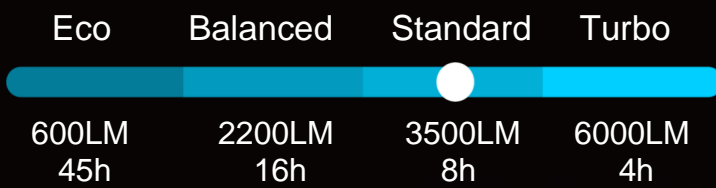

Batería intercambiable
4 modos de intensidad
Gran autonomía
Ultraligera

200 FIREFLY

REF: 40045 LÁMPARA DE ILUMINACIÓN PORTÁTIL

4 INTENSIDADES LUMINICAS HASTA

6000 LUMENS

Turbo 6000LM

Estándar 3500LM

Balanced 2200LM

Eco 600LM

EXTREMADAMENTE VERSÁTIL

MÚLTIPLES INTENSIDADES

Puedes cambiar entre 4 diferentes modos de intensidad lumínica para adaptarte a tus necesidades o la autonomía requerida

4 niveles de intensidad con batería

IP66

IK10

REGULABLE

360°

LUZ

LIGERA

GRAN AUTOMÍA

1 batería incluida. Puedes adquirir más unidades por separado

Batería D24-100

Cada batería ofrece:

45 horas de trabajo en modo ECO,
16 horas en modo BALANCED,
8 horas en modo STANDARD y
4 horas en modo TURBO.

2KG

Ultra ligero y compacto.

Puedes usar varias unidades para lograr una iluminación continua en entornos complejos.