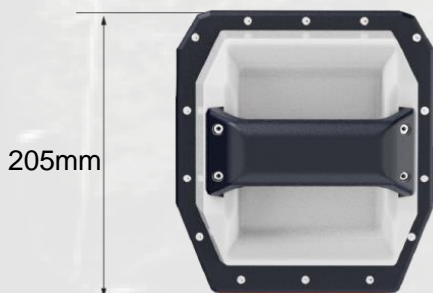

Puedes colgarlo del techo o ponerlo sobre cualquier superficie.

360°

Iluminarán todo el espacio a tu alrededor.

Especificaciones

FIREFLY-200	REF: 40045
Peso	2Kg (Sin batería)
Tipo de batería	D24-100 Incluida
Lumens	0 - 6,000Lm
IP Grade	IP66

Contenido caja

Torre de luz FIREFLY 200
REF: 40045

Cargador baterías dual MC-2
REF: 40075

Batería D24-100
REF: 40055

Dimensiones (mm)

Embalaje

Modelo	FIREFLY 200
Medidas	220x240x500mm
Peso bruto	3.5KG±5%
Piezas	1