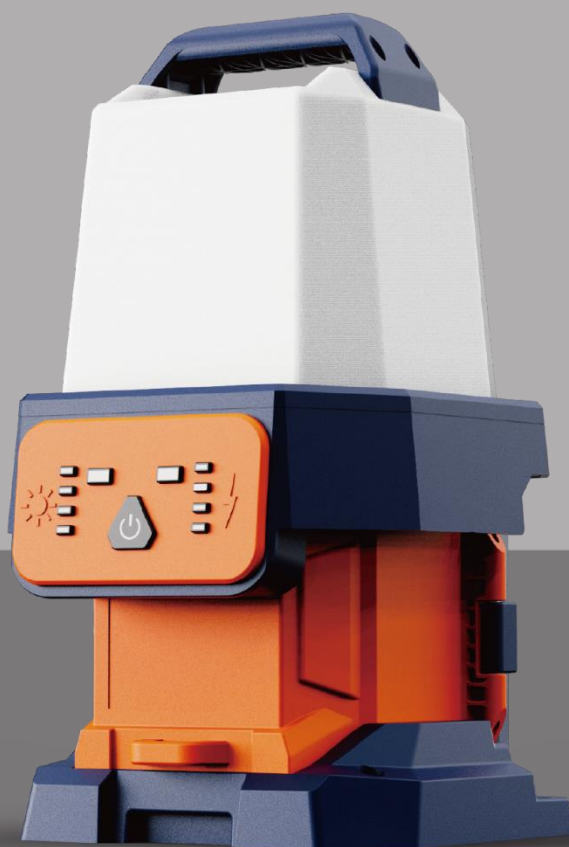

Batería intercambiable
4 modos de intensidad
Gran autonomía
Ultraligera

200 FIREFLY

REF: 40045 LÁMPARA DE ILUMINACIÓN PORTÁTIL

4 INTENSIDADES LUMINICAS HASTA

6000 LUMENS

Turbo 6000LM

Estándar 3500LM

Balanced 2200LM

IP66

IK10

REGULABLE

360°

LUZ

LIGERA

GRAN AUTOMÍA

1 batería incluida. Puedes adquirir más unidades por separado

Batería D24-100

Cada batería ofrece:

45 horas de trabajo en modo ECO,
16 horas en modo BALANCED,
8 horas en modo STANDARD y
4 horas en modo TURBO.

2KG

Ultra ligero y compacto.

Puedes usar varias unidades para lograr una iluminación continua en entornos complejos.

Puedes colgarlo del techo o ponerlo sobre cualquier superficie.

360°

Iluminarán todo el espacio a tu alrededor.

Especificaciones

FIREFLY-200	REF: 40045
Peso	2Kg (Sin batería)
Tipo de batería	D24-100 Incluida
Lumens	0 - 6,000Lm
IP Grade	IP66