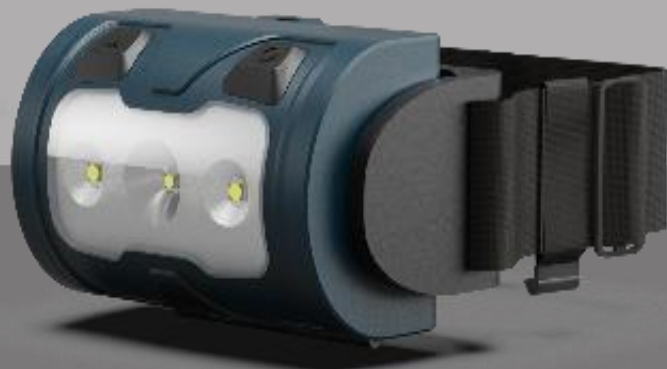

# T2

REF: 40110 LED FRONTAL

# AJUSTABLE 360°

6 MODOS

DIRECCIONABLE

ALTO BRILLO

MEMORIA

CARGADOR  
TIPO C

BAJO CONSUMO  
EN STANDBY

## Led frontal

Ref: 40110

### ESPECIFICACIONES

TIPO DE EMISION DE LED	LED FRONTAL
Vatios máximos	3W (Spotlight mode) 3W (Floodlight mode)
Intensidad lumínica máxima	260LM (Spotlight mode) 320LM (Floodlight mode)
Capacidad de la batería	3.7V 2000mA
Duración batería aproximada	14-40h
Tiempo de recarga	2horas
Grado de protección	IP66
Peso	80g (Sin banda)
Medidas	75x52x47mm