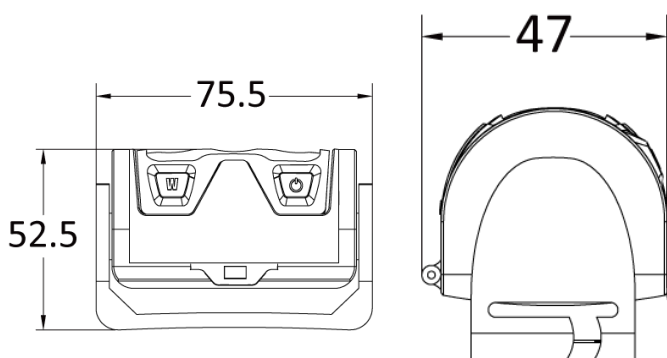

### DIMENSIONES

### EMBALAJE

Medida embalaje	85x50x90
Peso neto	150g
Medida cada 40und	480x460x130MM