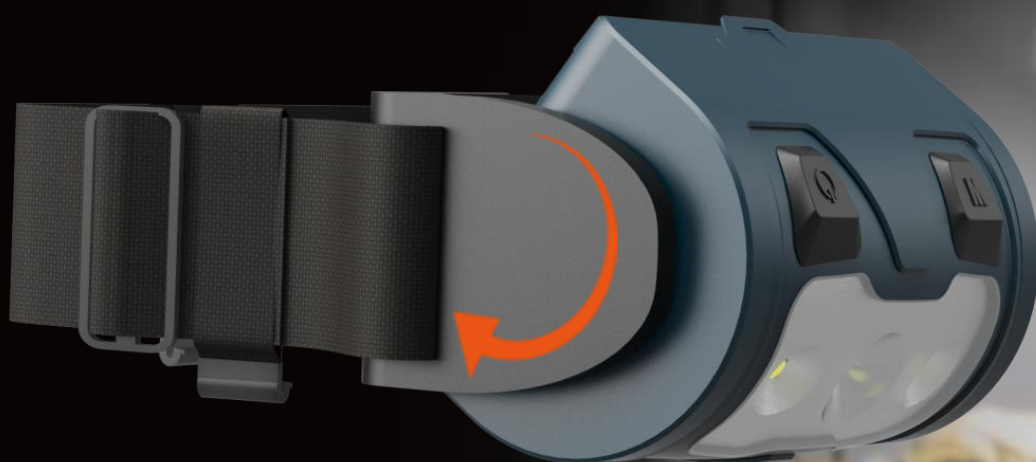

# T2

REF: 40110 LED FRONTAL

# AJUSTABLE 360°

6 MODOS

DIRECCIONABLE

ALTO BRILLO

MEMORIA

CARGADOR  
TIPO C

BAJO CONSUMO  
EN STANDBY

## Led frontal

Ref: 40110

### ESPECIFICACIONES

TIPO DE EMISION DE LED	LED FRONTAL
Vatios máximos	3W (Spotlight mode) 3W (Floodlight mode)
Intensidad lumínica máxima	260LM (Spotlight mode) 320LM (Floodlight mode)
Capacidad de la batería	3.7V 2000mA
Duración batería aproximada	14-40h
Tiempo de recarga	2horas
Grado de protección	IP66
Peso	80g (Sin banda)
Medidas	75x52x47mm